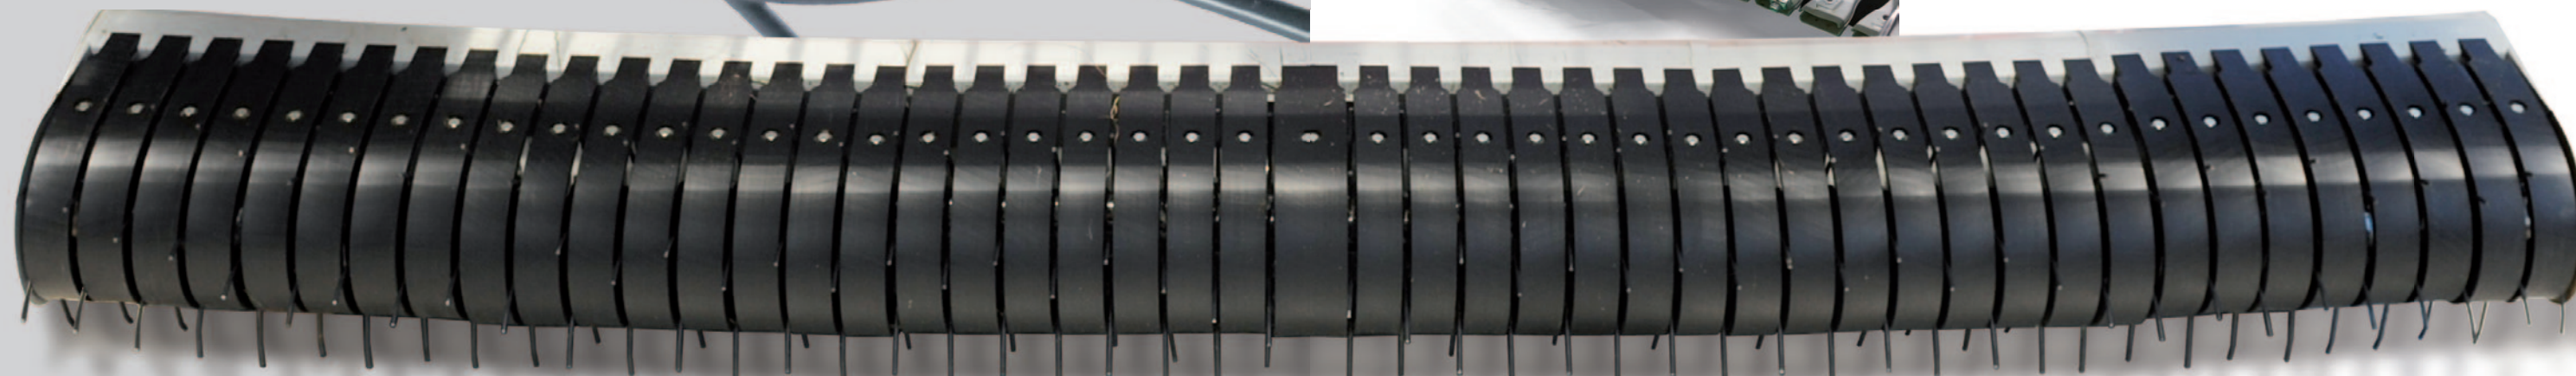

# RESPIRO – Le cœur

Système anti-perte

déformation élastique – fourrage propre – moins d'usure – plus de performance

## La technologie

**Andain uniforme**  
dans toutes les conditions de travail grâce au petit pick-up et au rouleau, même à des vitesses de travail élevées.

**PATENT pending**

**Système anti-perte**  
fixation des dents unique, une vis pour six dents. Sans soucis dans la récolte - les dents ne peuvent plus être perdues.

**PATENT pending**

**Palier double**  
étanchéité labyrinthe 1:  
distance entre les disques porte dents et la coquille de palier.

étanchéité labyrinthe 2:  
le disque métallique empêche la pénétration de la saleté et du fourrage aux paliers, simple, robuste, sans entretien.

# RESPIRO – Le pick-up: flexible, sans came, mince, robuste