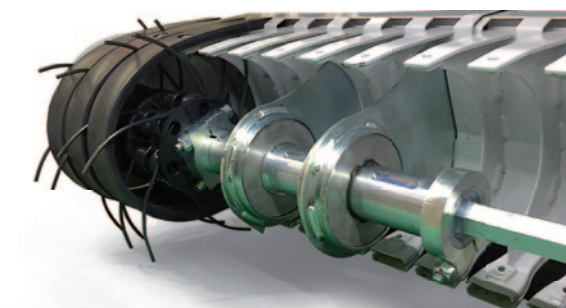

# RESPIRO – Le cœur

Système anti-perte

déformation élastique – fourrage propre – moins d'usure – plus de performance

## La technologie

**Andain uniforme**  
dans toutes les conditions de travail grâce au petit pick-up et au rouleau, même à des vitesses de travail élevées.

**PATENT pending**

**Système anti-perte**  
fixation des dents unique, une vis pour six dents. Sans soucis dans la récolte - les dents ne peuvent plus être perdues.

**PATENT pending**

**Palier double**  
étanchéité labyrinthe 1:  
distance entre les disques porte dents et la coquille de palier.

étanchéité labyrinthe 2:  
le disque métallique empêche la pénétration de la saleté et du fourrage aux paliers, simple, robuste, sans entretien.

# RESPIRO – Le pick-up: flexible, sans came, mince, robuste