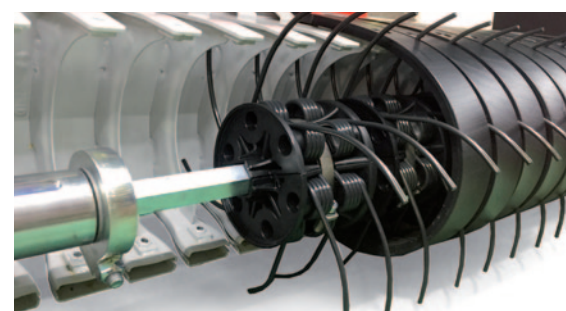

# RESPIRO – Le cœur

Système anti-perte

déformation élastique – fourrage propre – moins d'usure – plus de performance

## La technologie

**Andain uniforme**  
dans toutes les conditions de travail grâce au petit pick-up et au rouleau, même à des vitesses de travail élevées.

**PATENT pending**

**Système anti-perte**  
fixation des dents unique, une vis pour six dents. Sans soucis dans la récolte - les dents ne peuvent plus être perdues.

**PATENT pending**

**Palier double**  
étanchéité labyrinthe 1:  
distance entre les disques porte dents et la coquille de palier.

étanchéité labyrinthe 2:  
le disque métallique empêche la pénétration de la saleté et du fourrage aux paliers, simple, robuste, sans entretien.