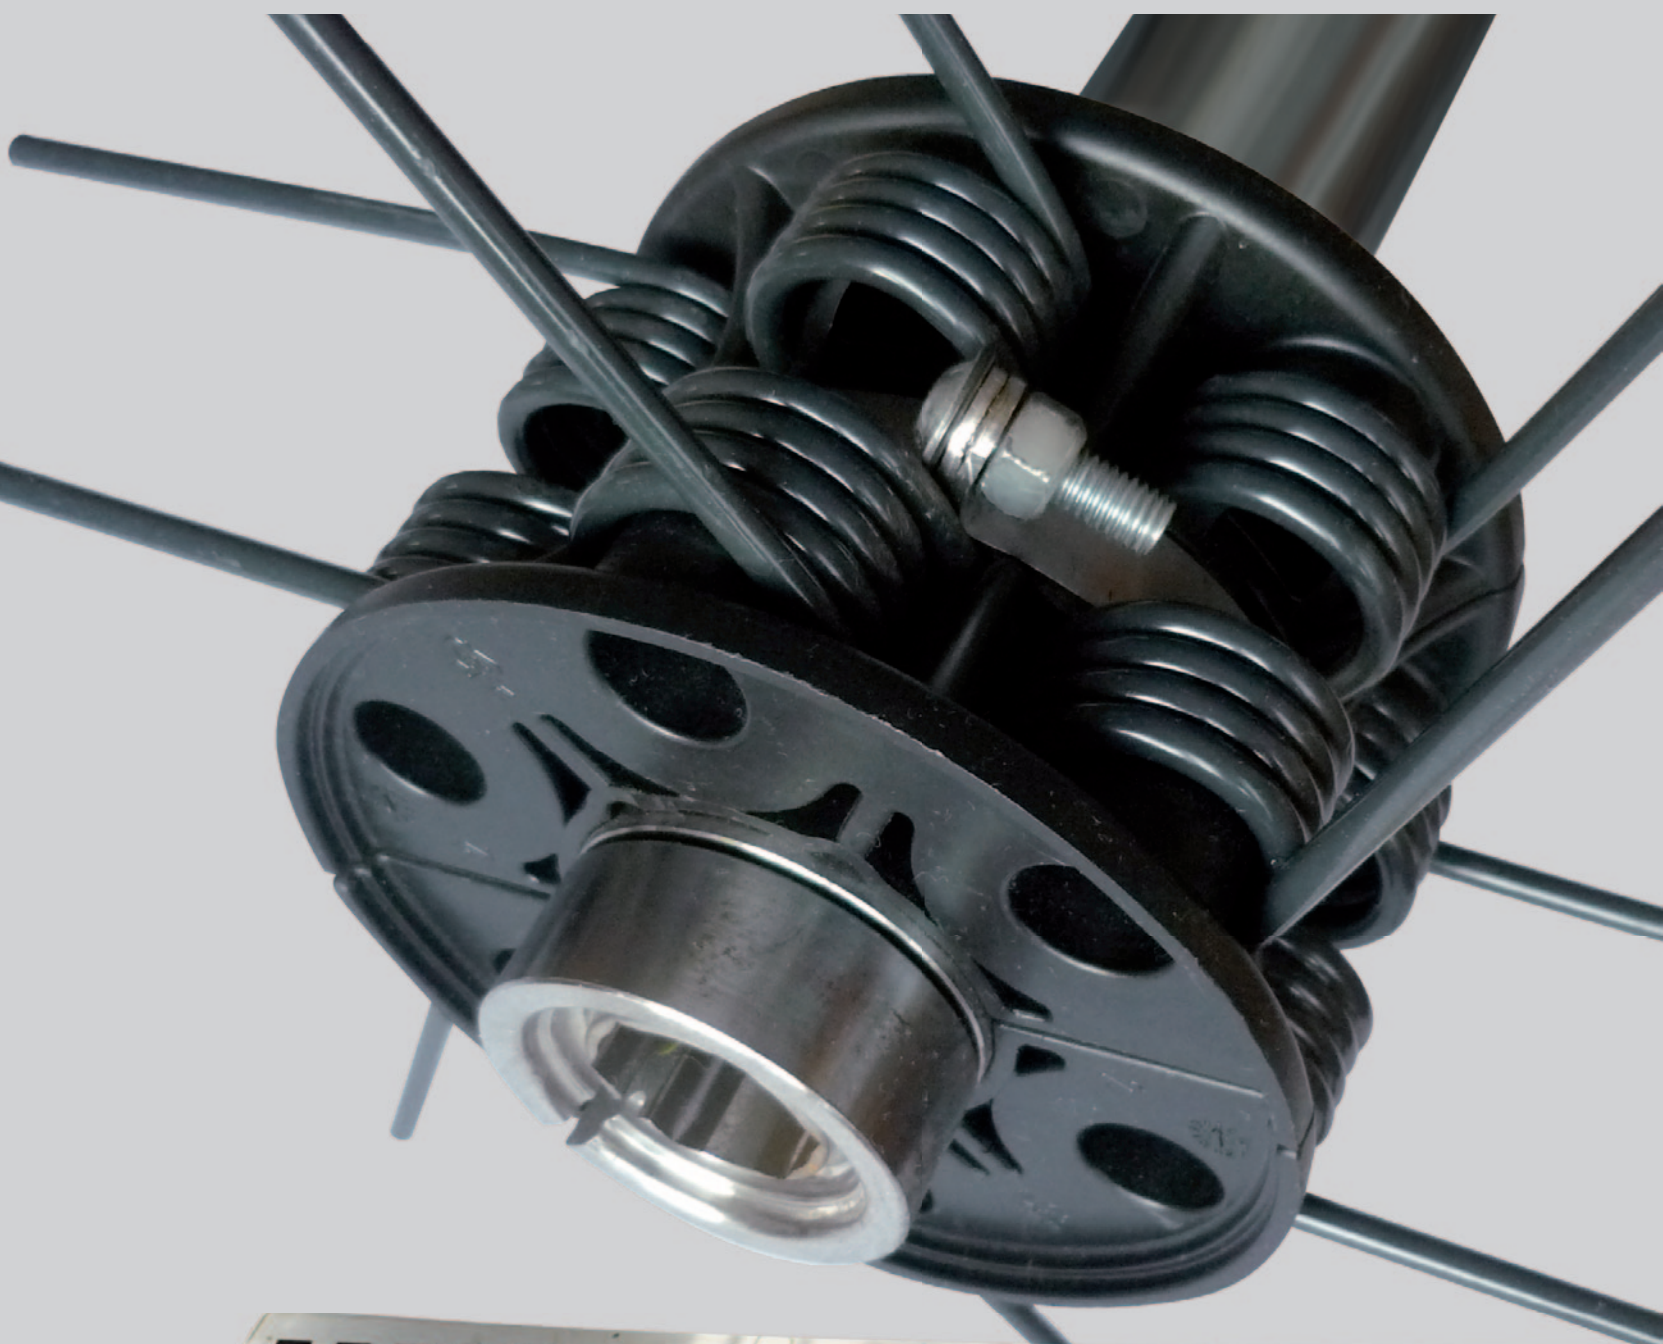

# RESPIRO – Le cœur

Système anti-perte

déformation élastique – fourrage propre – moins d'usure – plus de performance

**PATENT pending**

**Palier double**  
étanchéité labyrinthe 1:  
distance entre les disques porte dents et la coquille de palier.

étanchéité labyrinthe 2:  
le disque métallique empêche la pénétration de la saleté et du fourrage aux paliers, simple, robuste, sans entretien.