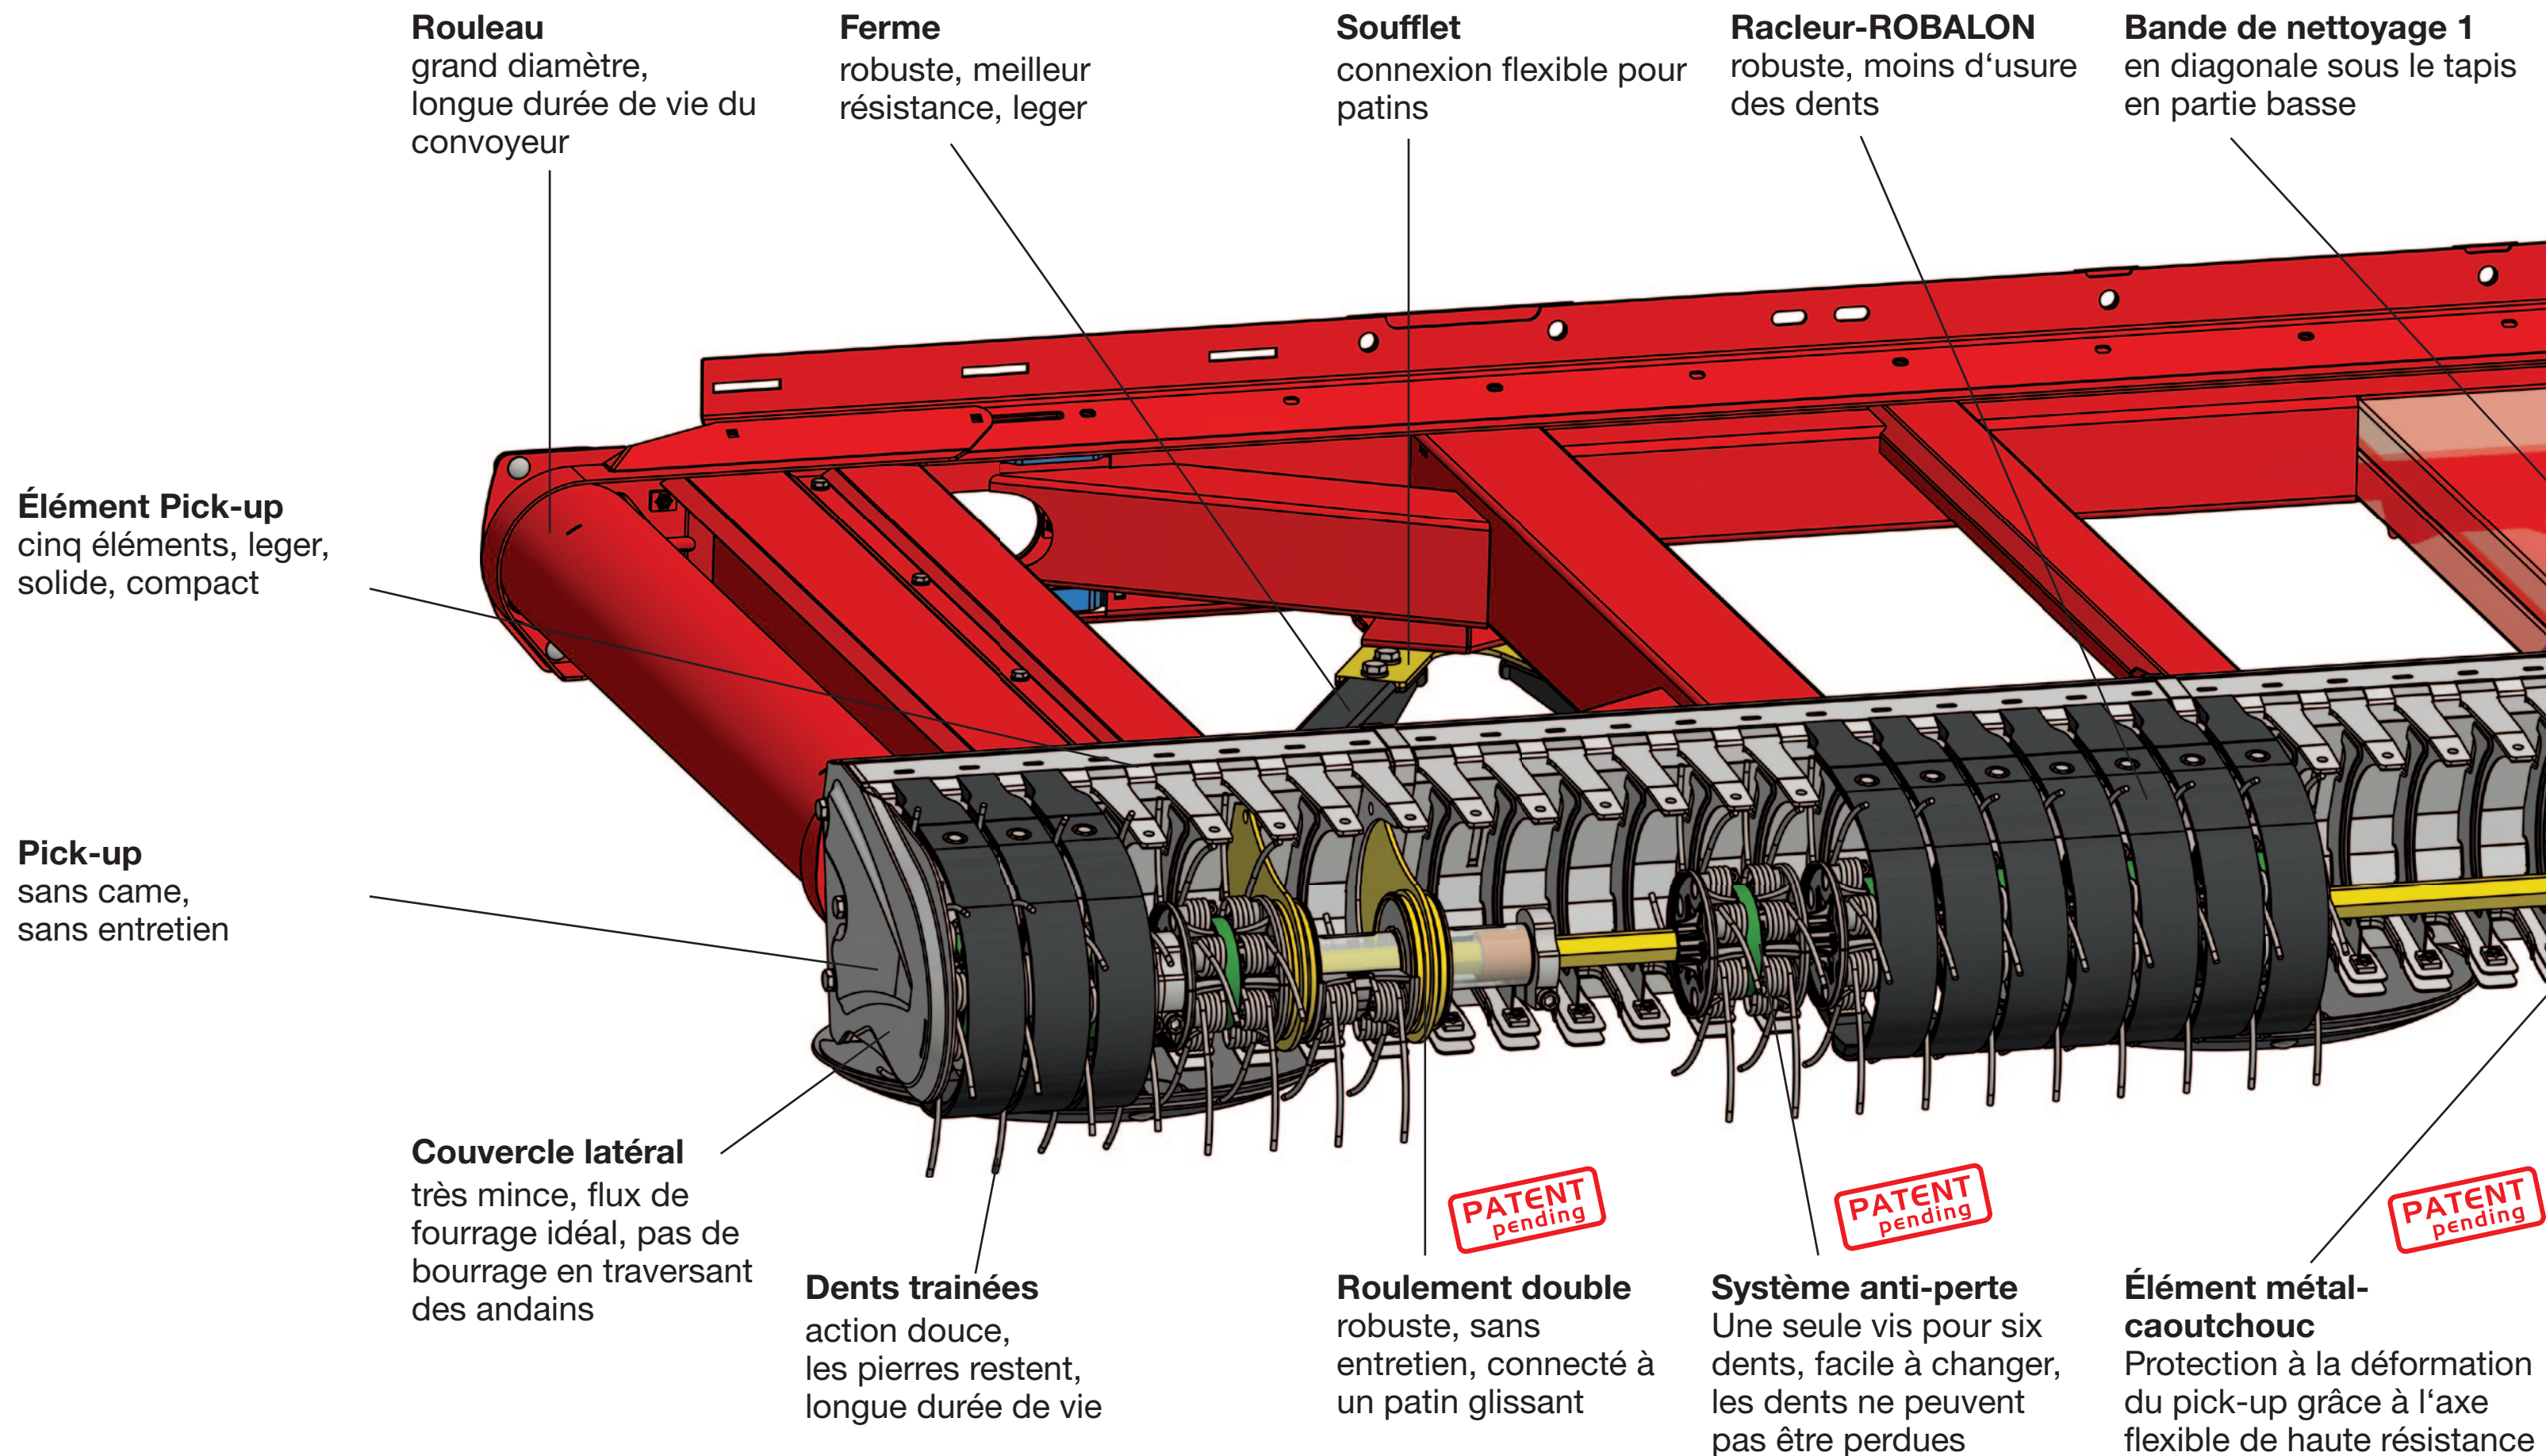

# RESPIRO – Le cœur

Système anti-perte

déformation élastique – fourrage propre – moins d'usure – plus de performance

## La technologie

**Andain uniforme**  
dans toutes les conditions de travail grâce au petit pick-up et au rouleau, même à des vitesses de travail élevées.

**PATENT pending**

**Système anti-perte**  
fixation des dents unique, une vis pour six dents. Sans soucis dans la récolte - les dents ne peuvent plus être perdues.

**PATENT pending**

**Palier double**  
étanchéité labyrinthe 1:  
distance entre les disques porte dents et la coquille de palier.

étanchéité labyrinthe 2:  
le disque métallique empêche la pénétration de la saleté et du fourrage aux paliers, simple, robuste, sans entretien.

# RESPIRO – Le pick-up: flexible, sans came, mince, robuste