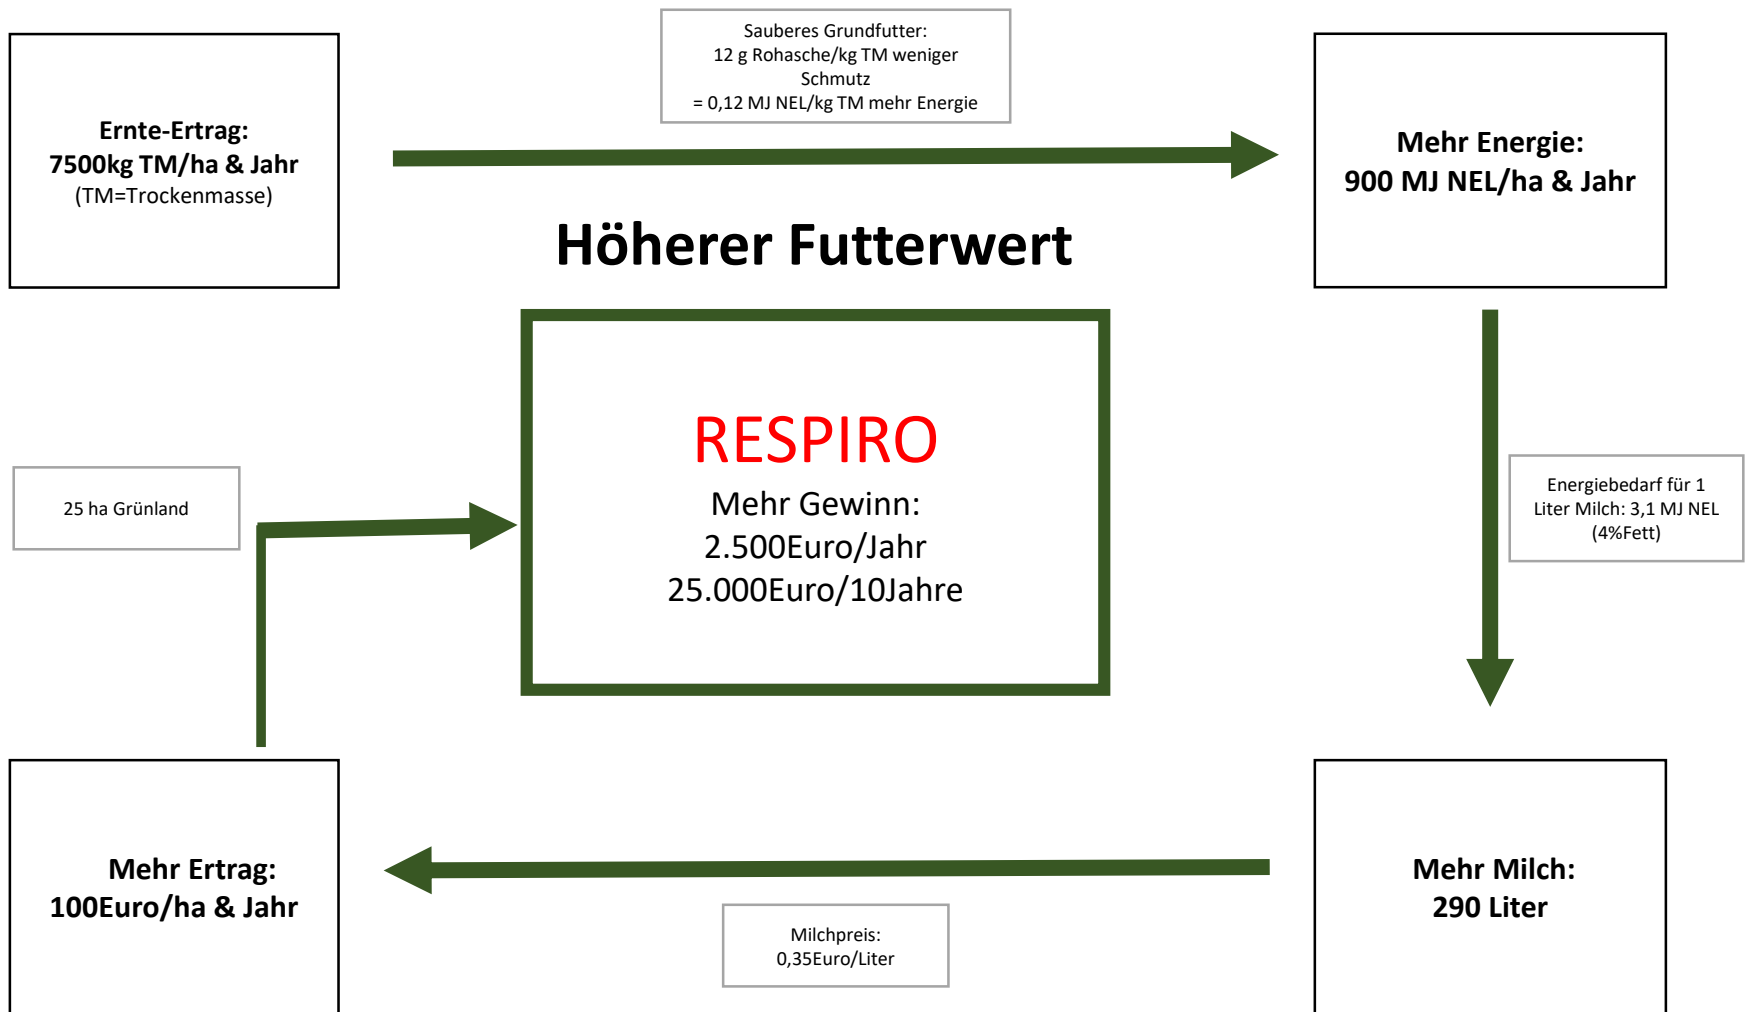

Sauberes Grundfutter - der Schlüssel zum Erfolg