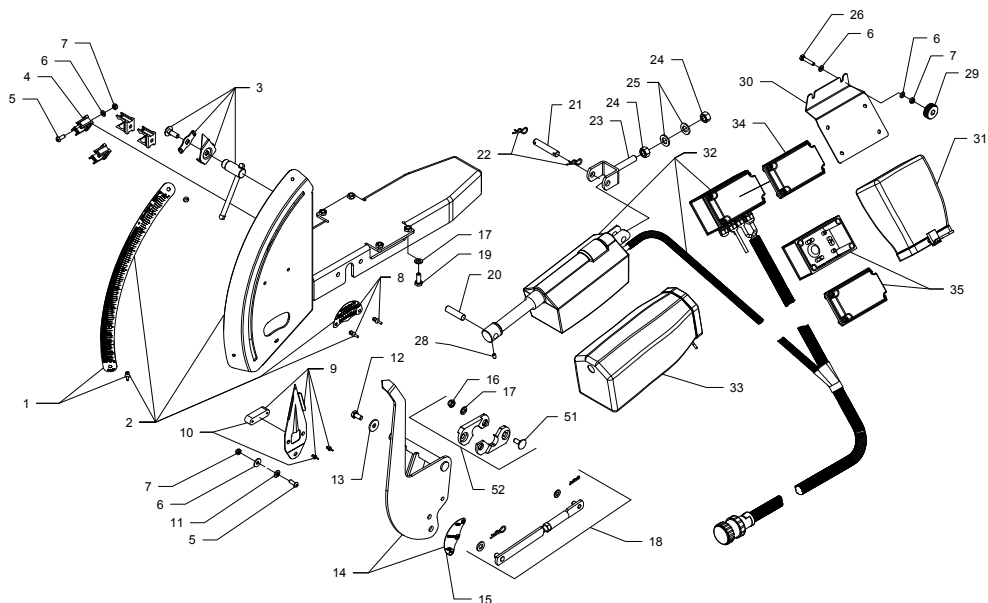

M2(W) / M3(W)

quadro

Spare parts list

M2(W) / M3(W)

quadro

Spare parts list

Pos. No.	Order no.	Notes.	Pos. No.	Order no.	Notes.
1	6381-03		46	9990-81	Ø0,8
2	6381-04		47	9936-80	
3	6381-13		48	9983-09	
4	9989-85		49	9990-19	
5	9961-21	M6x16	50	9990-78	
6	9930-03	D6/18	51	9962-25	M8x20
7	9969-16	M6	52	6381-45	
8	6381-18				
9	6381-16				
10	6381-17				
11	9930-53	D8/15/3			
12	9962-03	M8x16			
13	2810-18	D8/25			
14	6381-09				
15	9993-11				
16	9969-31	M8			
17	9930-32	D8/16			
18	6384-19	M2W/M3W			
18	6381-19	M2/M3			
19	9962-04	M8x20			
20	4584-08				
21	4581-28				
22	9934-32				
23	4581-25				
24	9969-60	M12			
25	9930-35	D12/24			
26	9961-23	M6x30			
27	6381-19	M2/M3			
28	9961-02	M6x10			
29	9990-43				
30	6384-29				
31	4584-26				
32	6384-28				
33	4584-25				
34	6386-26	M2W/M3W			
35	4920-50	M2(W)/M3(W)			
36	4581-29				
37	9990-60	D24			
38	9987-04				
39	9990-61	D40			
40	4581-15				
41	9934-14				
42	4581-37				
43	9983-29				
44	9936-79				
45	9982-06