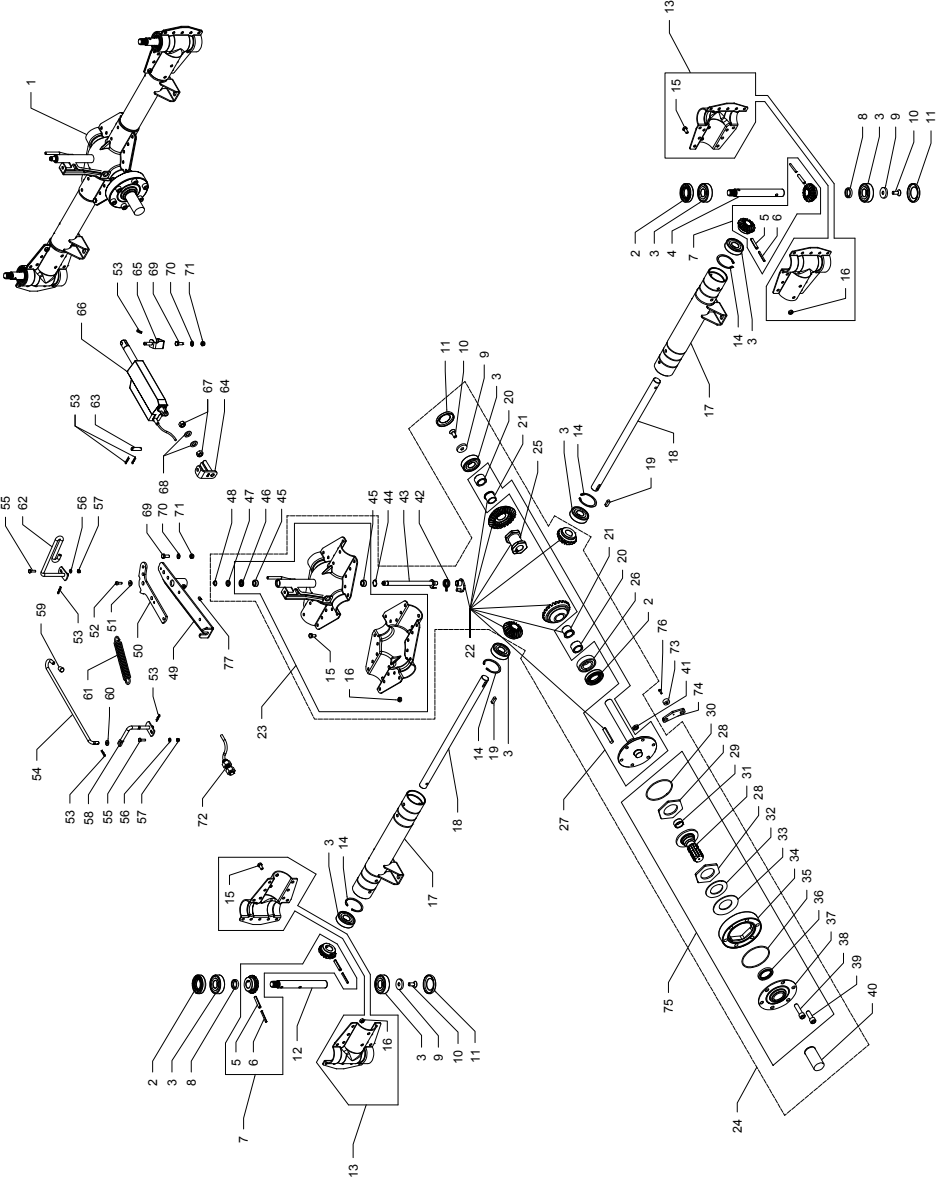

M2(W) / M3(W)

quadro

Spare parts list

Pos. No.	Order no.	Notes.	Pos. No.	Order no.	Notes.
1	4750-02	540/750 rpm	47	9936-28	
2	9936-37	35x62x12/13	48	9937-13	U14
3	9950-02	6305-2RS	49	4655-05	
4	4155-04	Right thread	50	4653-15	
5	9933-12	Ø8x45	51	9930-07	D6/17
6	9933-17	Ø5x45	52	9961-24	M6x16
7	3265-02	15 teeth	53	9934-31	
8	3262-05		54	6350-11	
9	3260-04		55	9961-12	M6x20
10	9963-07	M10x25	56	9930-02	D6/12
11	3260-05		57	9969-16	M6
12	4062-05	Left thread	58	6350-08	
13	4454-05		59	9990-26	
14	9937-40	I60	60	9930-51	D8/17
15	9962-03	M8x16	61	9934-07	
16	9969-31	M8	62	4690-05	
17	4557-02		63	4790-36	
18	4156-02		64	4790-43	
19	9931-56	8x7x25	65	4790-47	
20	4652-03		66	9942-11	
21	4652-08		67	9969-60	M12
22	4652-11	17/24 teeth	68	9930-35	D12/24
23	4660-00		69	9962-04	M8x20
24	4750-50		70	9930-32	D8/16
25	4652-09		71	9969-32	M8
26	9950-03	6206-2RS	72	9941-34	
27	4652-01		73	9941-04	
28	3263-15		74	4790-38	
29	9990-90		75	3263-10	
30	9936-10	O-ring	76	9960-02	M4x16
31	3263-11		77	9913-19	M8x10
32	3263-12				
33	9931-10				
34	3263-20				
35	9936-09	O-ring			
36	9936-49				
37	3263-13				
38	9965-10	M12x45			
39	9965-09	M12x35			
40	9985-84				
41	9928-99	M12			
42	9934-02				
43	4653-02				
44	9931-15				
45	9990-99	14x20x10			
46	9936-29	14x22x4			