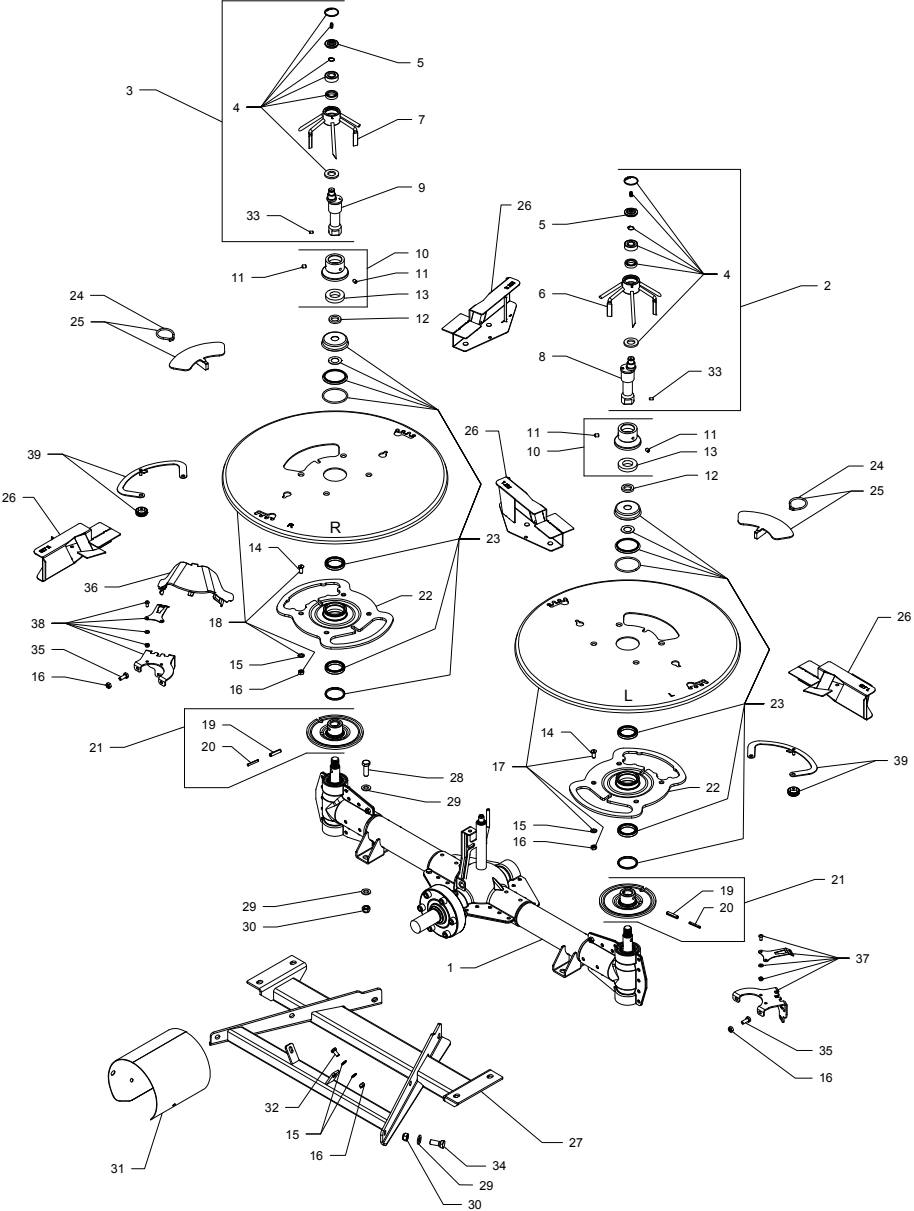

M2(W) / M3(W)

quadro

Spare parts list

Pos. No.	Order no.	Notes.	Pos. No.	Order no.	Notes.
1	4750-02	540/750 rpm			
2	4160-01	L-side/R-thread			
3	4160-02	R-side/L-thread			
4	4056-10				
5	4056-03				
6	4058-05	L-side/R			
7	4058-06	R-side/L			
8	4161-02	L-side/R-thread			
9	4161-01	R-side/L-thread			
10	4158-05				
11	9913-19	M8x10			
12	4560-01	Ø20xØ30x5			
13	4158-10				
14	9929-35	M8x20			
15	9930-32	D8/16			
16	9969-31	M8			
17	6250-05	Left			
18	6250-06	Right			
19	9933-27	Ø8x36			
20	9933-26	Ø5x36			
21	6251-01				
22	6251-11				
23	6251-20				
24	6250-15				
25	6250-10				
26	4650-12	E1-T 2 Left/ 2 Right			
26	4650-20	E2-T 2 Left/ 2 Right			
26	4650-28	E6-T 2 Left/ 2 Right			
26	4650-36	E8-T 2 Left/ 2 Right			
27	6330-01				
28	9965-01	M12x35			
29	9930-35	D12/24			
30	9969-62	M12			
31	4470-01				
32	9962-03	M8x16			
33	9961-02	M6x10			
34	9965-03	M12x30			
35	9962-04	M8x20			
36	6250-30				
37	6250-19	Left			
38	6250-20	Right			
39	6250-14