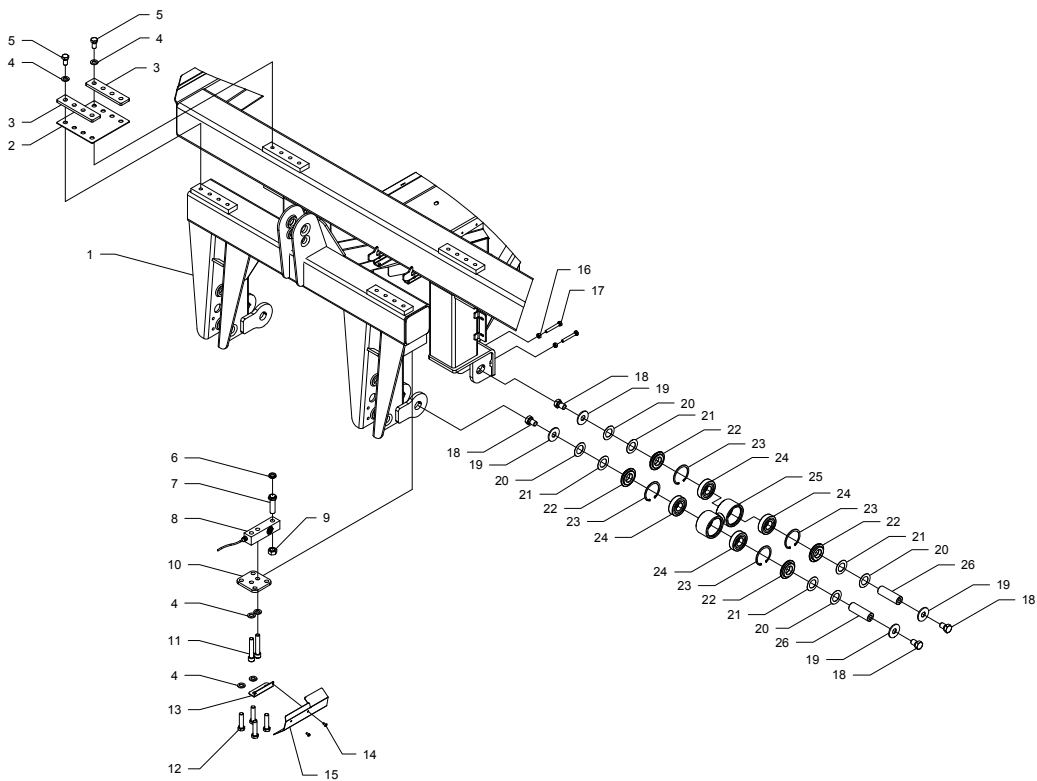

M3W quadro Spare parts list

M3W
quadro
Spare parts list

Pos. No.	Order no.	Notes.	Pos. No.	Order no.	Notes.
1	6322-30				
2	6320-25				
3	6320-26				
4	9930-20	D17/30			
5	9964-71	M16x30			
6	9936-27				
7	6320-29				
8	9942-33				
9	9968-97	M20			
10	6322-43				
11	9913-41	M16x90 KV12.9			
12	9964-77	M16x65			
13	6322-45				
14	9961-20	M6x12			
15	6322-46	Left			
15	6322-47	Right			
16	9969-46	M10			
17	9963-19	M10x75			
18	9964-98	M20x30			
19	9930-15	D22/59			
20	6320-34	0,5 mm			
21	6320-35	1 mm			
22	6320-33				
23	9937-48	I 80			
24	9950-07	6307-2RS			
25	6320-30				
26	6320-32