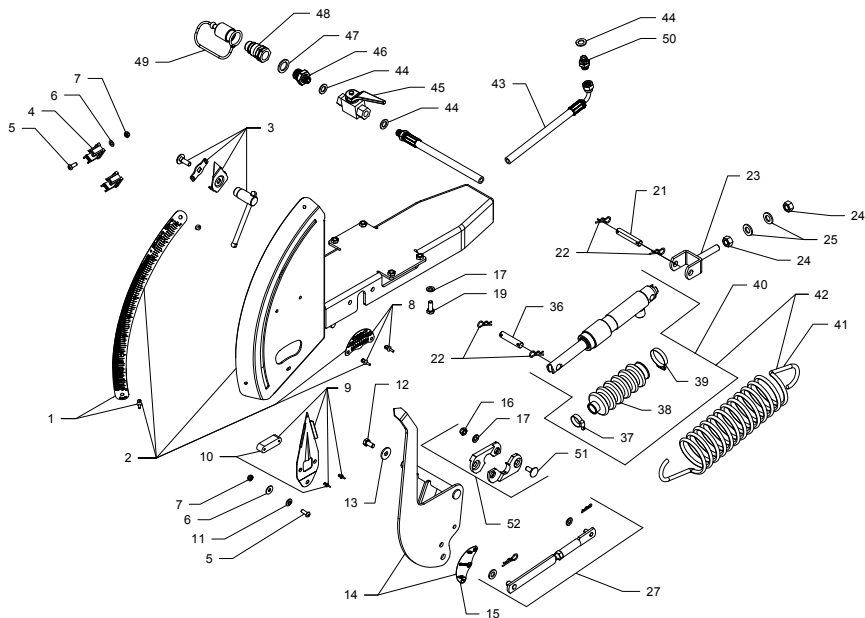

M2(W) / M3(W)

quadro

Spare parts list

M2(W) / M3(W)

quadro

Spare parts list

Pos. No.	Order no.	Notes.	Pos. No.	Order no.	Notes.
1	6381-03		46	9990-81	Ø0,8
2	6381-04		47	9936-80	
3	6381-13		48	9983-09	
4	9989-85		49	9990-19	
5	9961-21	M6x16	50	9990-78	
6	9930-03	D6/18	51	9962-25	M8x20
7	9969-16	M6	52	6381-45	
8	6381-18				
9	6381-16				
10	6381-17				
11	9930-53	D8/15/3			
12	9962-03	M8x16			
13	2810-18	D8/25			
14	6381-09				
15	9993-11				
16	9969-31	M8			
17	9930-32	D8/16			
18	6384-19	M2W/M3W			
18	6381-19	M2/M3			
19	9962-04	M8x20			
20	4584-08				
21	4581-28				
22	9934-32				
23	4581-25				
24	9969-60	M12			
25	9930-35	D12/24			
26	9961-23	M6x30			
27	6381-19	M2/M3			
28	9961-02	M6x10			
29	9990-43				
30	6384-29				
31	4584-26				
32	6384-28				
33	4584-25				
34	6386-26	M2W/M3W			
35	4920-50	M2(W)/M3(W)			
36	4581-29				
37	9990-60	D24			
38	9987-04				
39	9990-61	D40			
40	4581-15				
41	9934-14				
42	4581-37				
43	9983-29				
44	9936-79				
45	9982-06