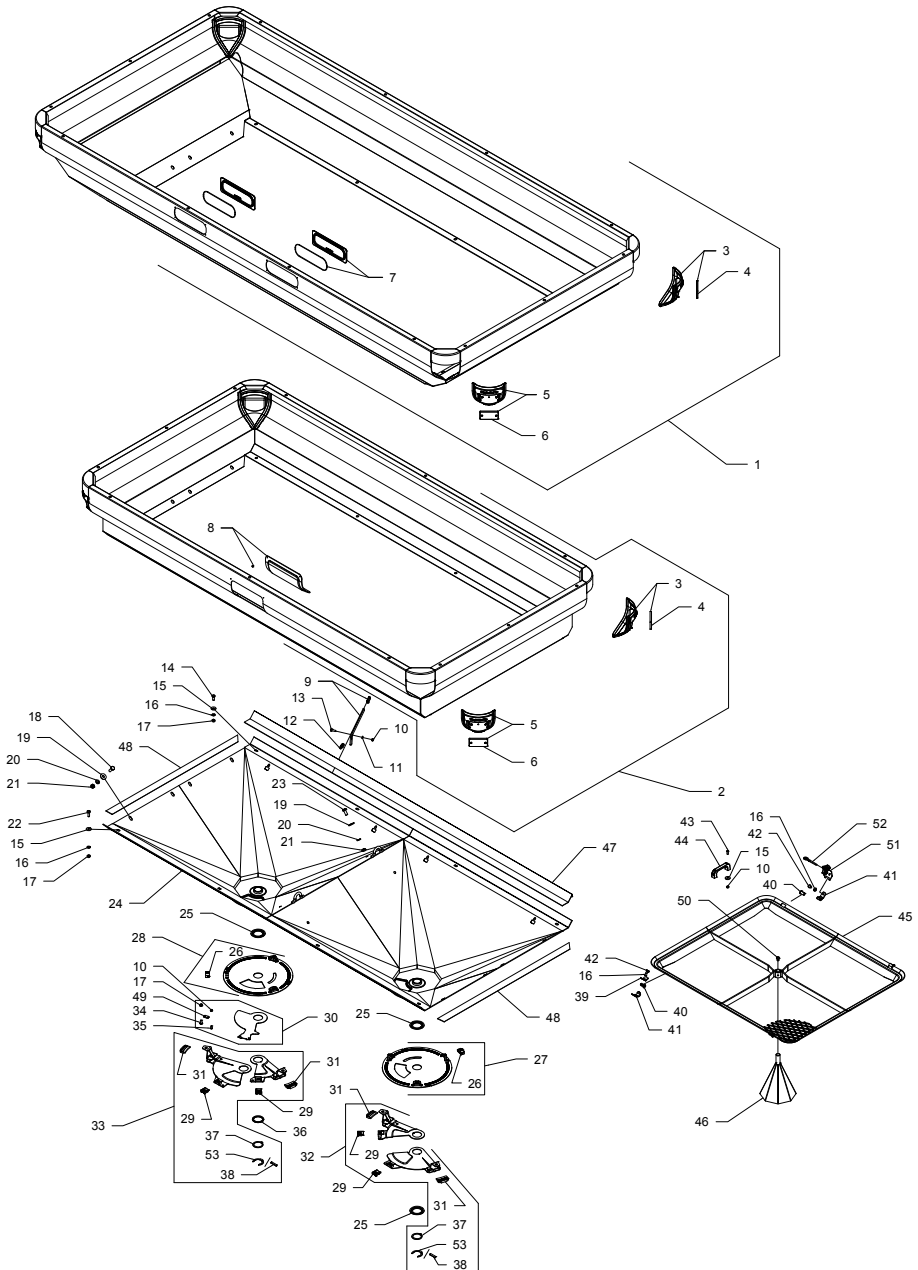

M2(W) / M3(W) quadro

Spare parts list

M2(W) / M3(W)

quadro

Spare parts list

Pos. No.	Order no.	Notes.	Pos. No.	Order no.	Notes.
1	6311-16	M3(W) 1400x2900	46	4016-05	
1	6211-21	M2(W) 1400x2900	47	6310-03	
2	6211-25	M2(W) 1250x2400	48	6210-13	M2(W)
3	6311-30		49	6312-17	
4	9943-32	Red	50	9962-03	M8x16
5	6311-31		51	6313-30	
6	9943-33	White	52	6313-27	
7	6311-32		53	4511-06	
8	6211-17				
9	4510-09				
10	9969-16	M6			
11	9930-02	D6/12			
12	9934-13	Ø1,5x11x32			
13	9961-12	M6x20			
14	9962-04	M8x20			
15	9930-31	D8/24			
16	9930-32	D8/16			
17	9969-32	M8			
18	9963-12	M10x30			
19	9930-25	D10/30			
20	9968-44	D10/21			
21	9969-45	M10			
22	9962-05	M8x25			
23	9963-01	M10x25			
24	6310-05				
25	4512-12				
26	4512-11				
27	4512-13	Left			
28	4512-14	Right			
29	4412-21	Small			
30	6212-02				
31	4412-20	Big			
32	6312-03	Left			
33	6312-04	Right			
34	9962-26	M8x16			
35	9961-20	M6x12			
36	4012-11				
37	9937-31	U44			
38	9933-25	Ø2x10			
39	6313-12				
40	6313-10				
41	6313-11				
42	9962-19	M8x12			
43	9961-21	M6x16			
44	9990-38				
45	6313-02				